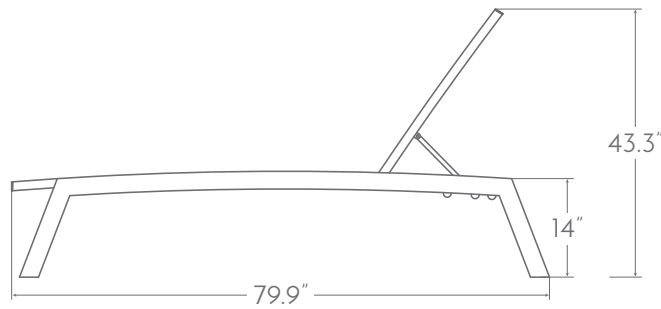

### DIMENSIONS

L 79.9"(202.9cm)

W 26"(66.04cm)

H 43.3"(109.9cm)

SH 14"(35.56cm)

### SIDE VIEW